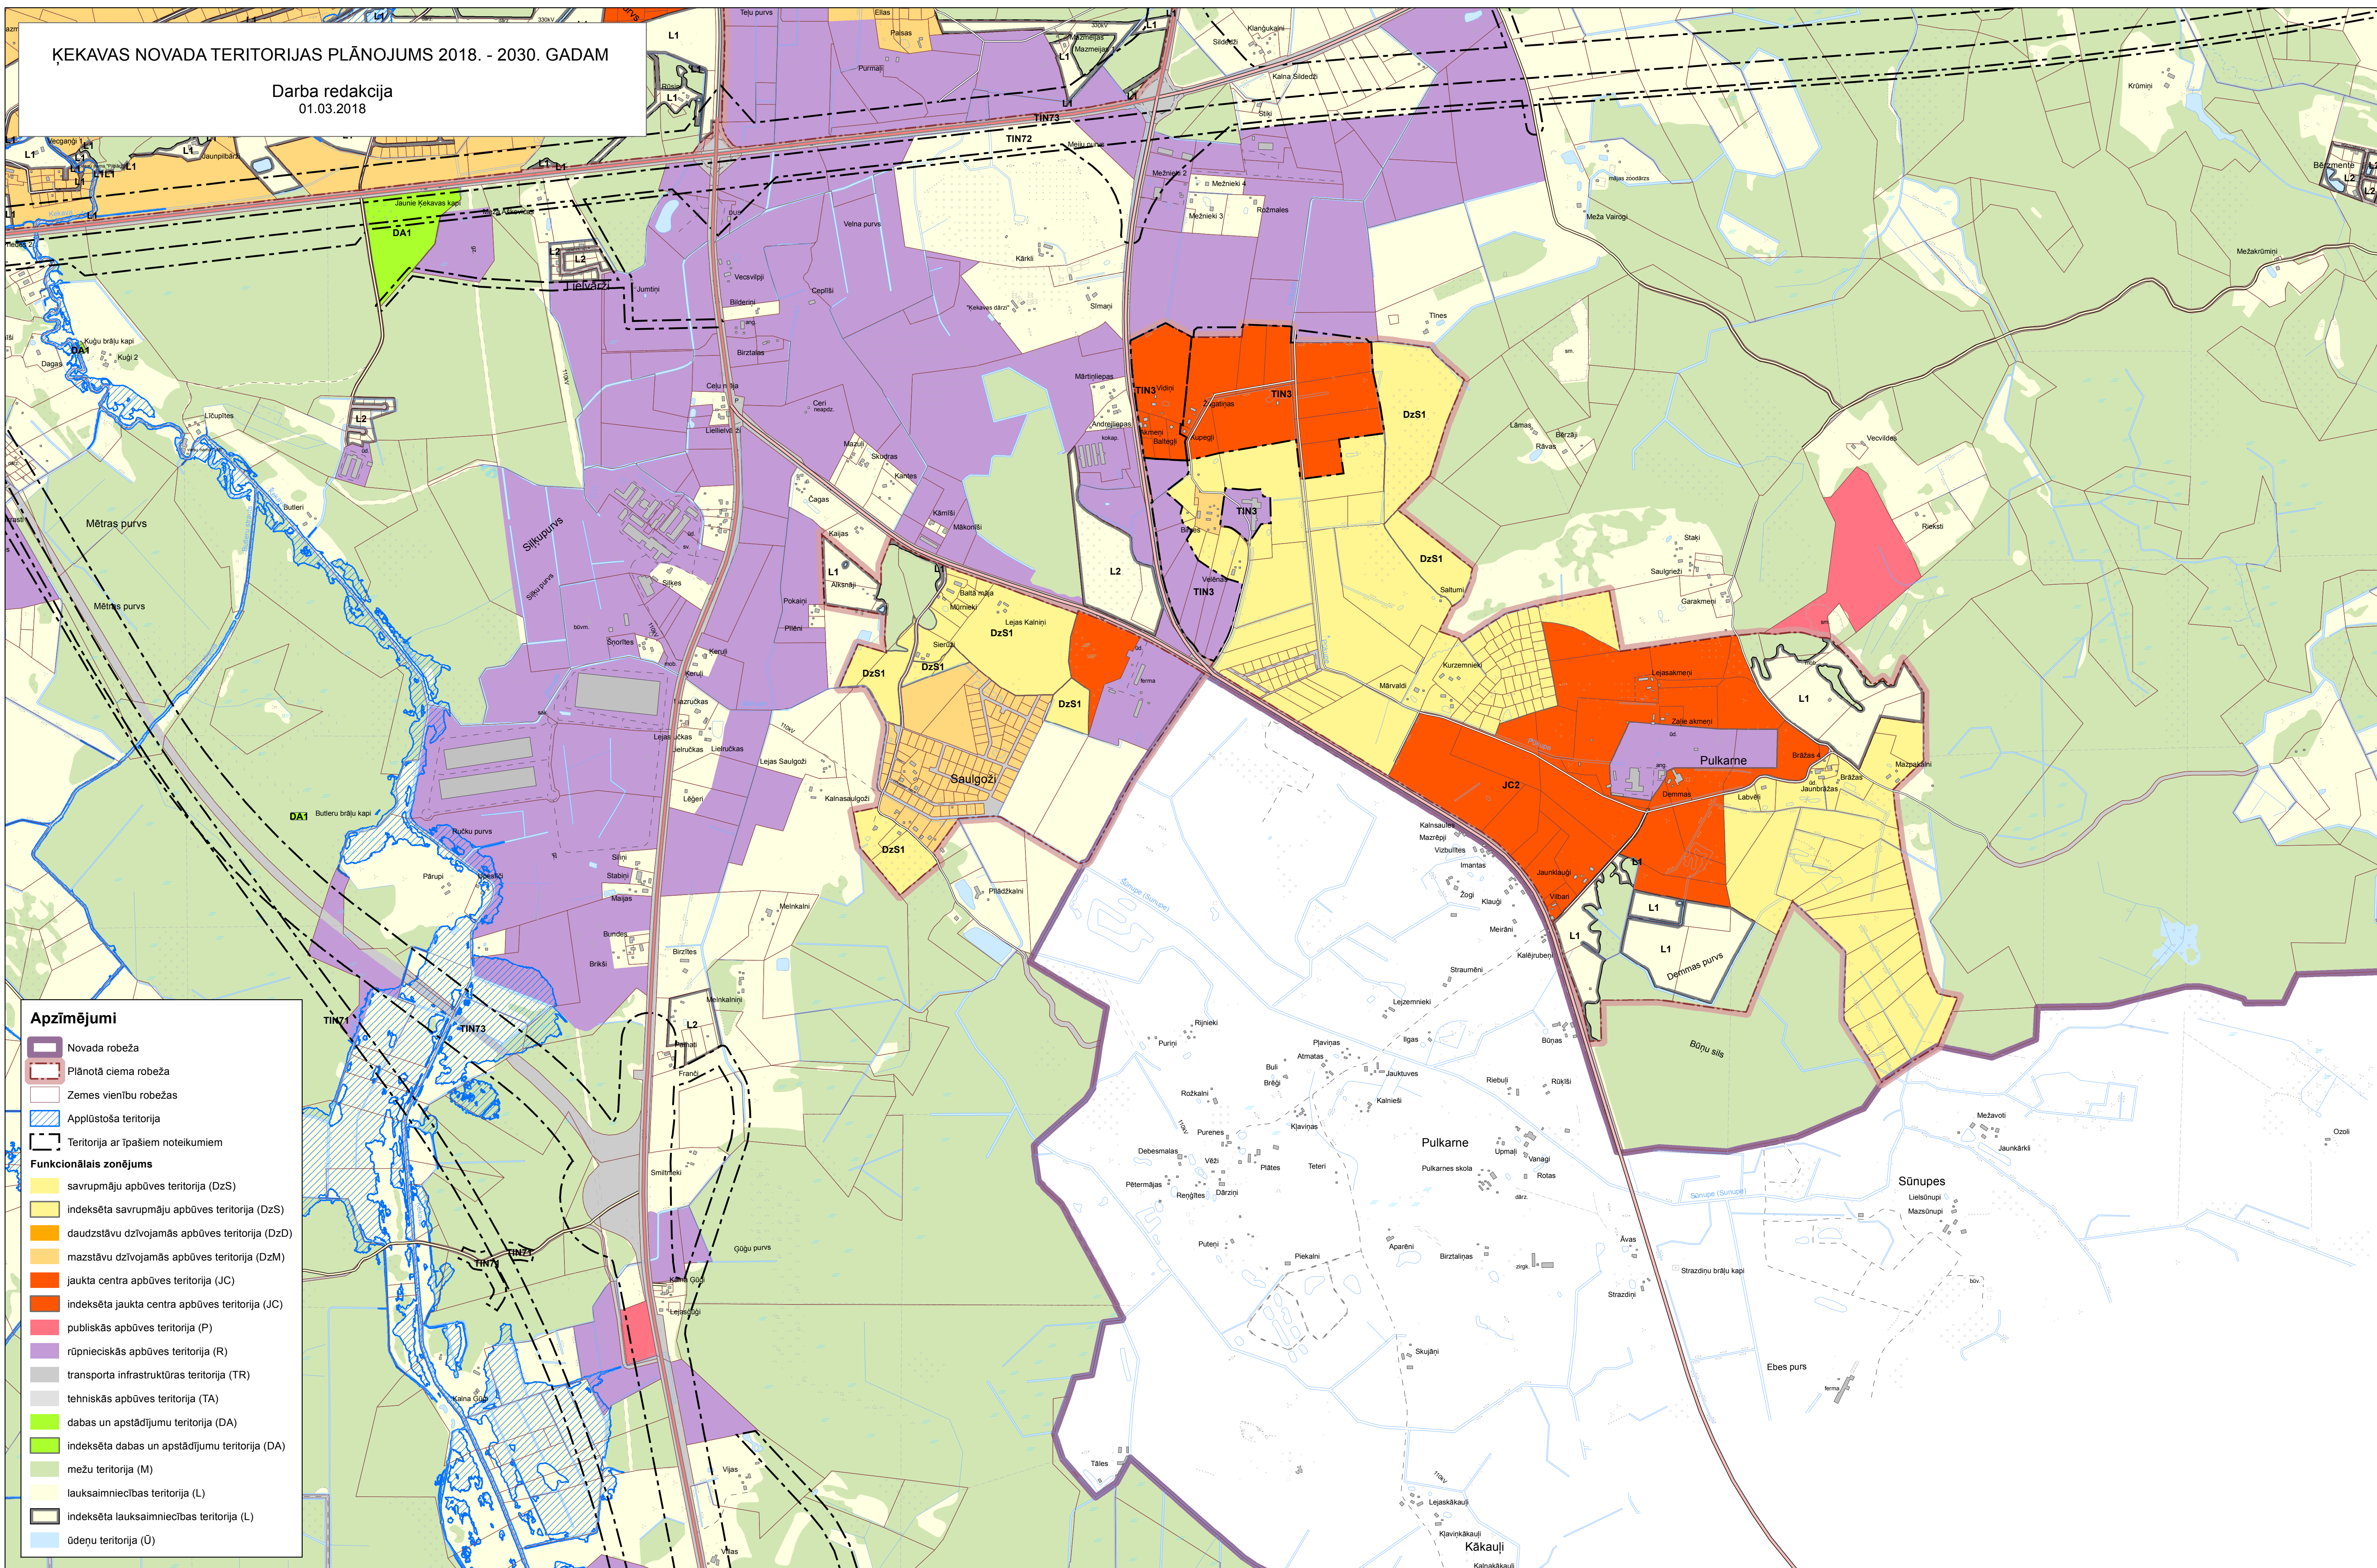

ĶEKAVAS NOVADA TERITORIJAS PLĀNOJUMS 2018. - 2030. GADAM

Darba redakcija
01.03.2018

- Apzīmējumi**
- Novada robeža
 - Plānotā ciema robeža
 - Zemes vienību robežas
 - Applūstoša teritorija
 - Teritorija ar īpašiem noteikumiem
- Funkcionālais zonu joms**
- savrupmāju apbūves teritorija (DzS)
 - indeksēta savrupmāju apbūves teritorija (DzS)
 - daudzstāvu dzīvojamās apbūves teritorija (DzD)
 - mazstāvu dzīvojamās apbūves teritorija (DzM)
 - jaukta centra apbūves teritorija (JC)
 - indeksēta jaukta centra apbūves teritorija (JC)
 - publiskās apbūves teritorija (P)
 - rūpnieciskās apbūves teritorija (R)
 - transporta infrastruktūras teritorija (TR)
 - tehniskās apbūves teritorija (TA)
 - dabas un apstādījumu teritorija (DA)
 - indeksēta dabas un apstādījumu teritorija (DA)
 - mežu teritorija (M)
 - lauksaimniecības teritorija (L)
 - indeksēta lauksaimniecības teritorija (L)
 - ūdeņu teritorija (Ū)